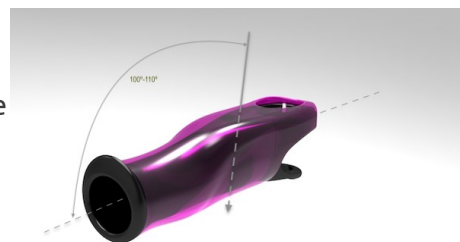

La canne de marche originale en Aluminium

Canne de marche originale en aluminium, élégante et moderne, avec une poignée ergonomique et son revêtement en silicone hypoallergénique.

Sa structure ovale et incurvée unique assure une parfaite transmission de la charge, et sa poignée une position correcte de la main évitant les douleurs au poignet.

Cette canne de marche originale en aluminium aéronautique est légère et confortable.